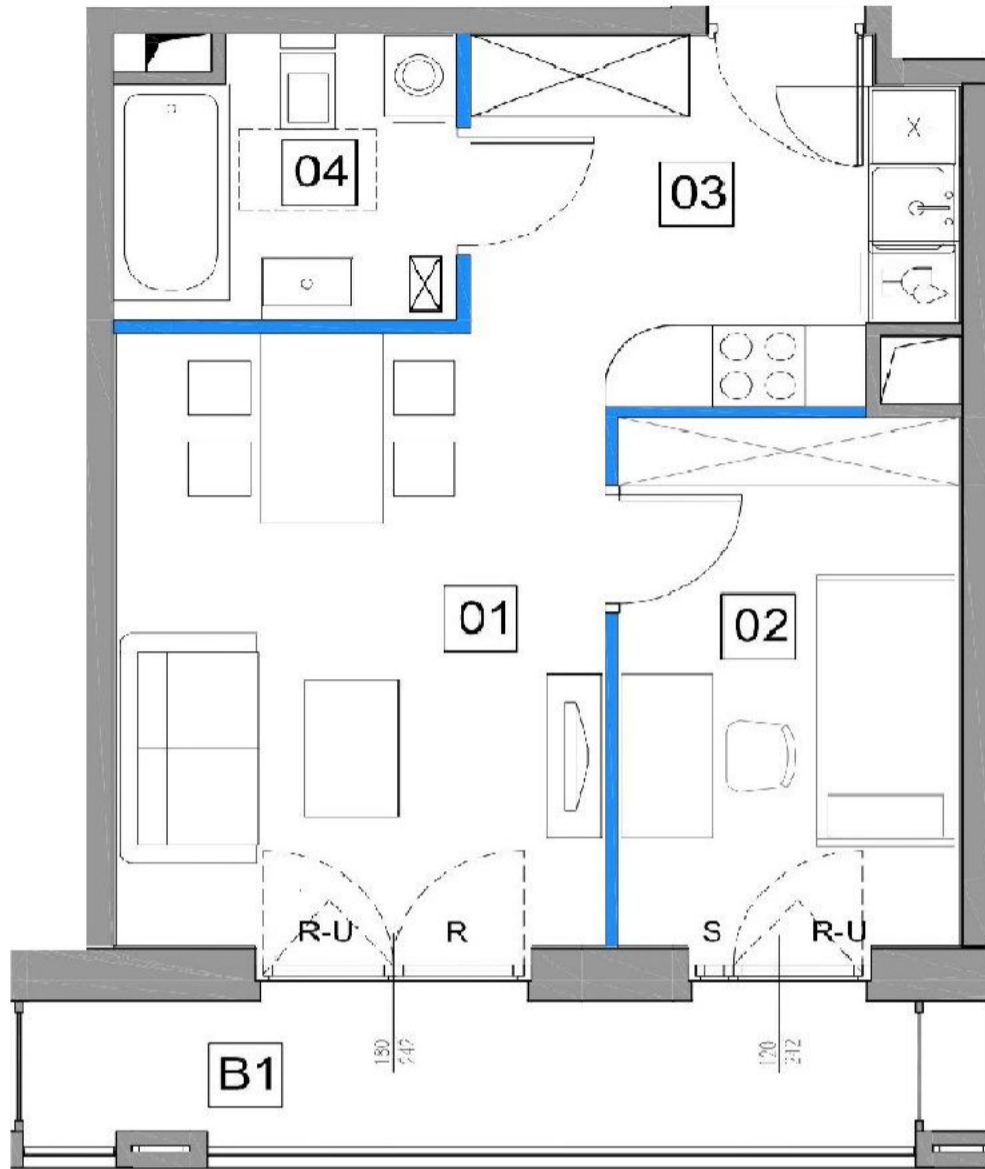

TYP
2

APARTAMENT

TU I TERAZ

**MAŁY APARTAMENT
TYPU „STUDIO”**

..... **35,29 m²**

Miejsce pozwalające żyjącym w biegu trochę zwolnić i odetchnąć. W apartamencie „Tu i Teraz” sypialnia i salon w jednym dają przestrzeń do odpoczynku i poukładania myśli. Apartament ma dużą łazienkę oraz balkon na całą szerokość mieszkania. Świetnie odnajdzie się tu singiel albo para.

APARTAMENT

TU I TERAZ

POWIERZCHNIA
LOKALU:

35,29 m²

POWIERZCHNIA
BALKONU:

B1 6,62 m²

1 SALON Z ANEKSEM KUCHENNYM 22,14 m²

2 POKÓJ 8,73 m²

3 ŁAZIENKA 4,42 m²

SKALA

ŚCIANY NIEDEMONTOWALNE

ŚCIANY MOŻLIWE DO WYBURZENIA

OZNACZENIA OKIEN:

R – rozwieralne,

R-U – rozwieralno-uchylne,

S – stałe

Wysokość lokalu H=275 cm, uwzględnia warstwy wykończeniowe posadzki i sufitu

W kuchni, łazienkach oraz WC instalacje podtynkowe

Lokale mieszkalne wyposażone będą w wentylację mechaniczną wywiewną

TYP
2

PIĘTRO