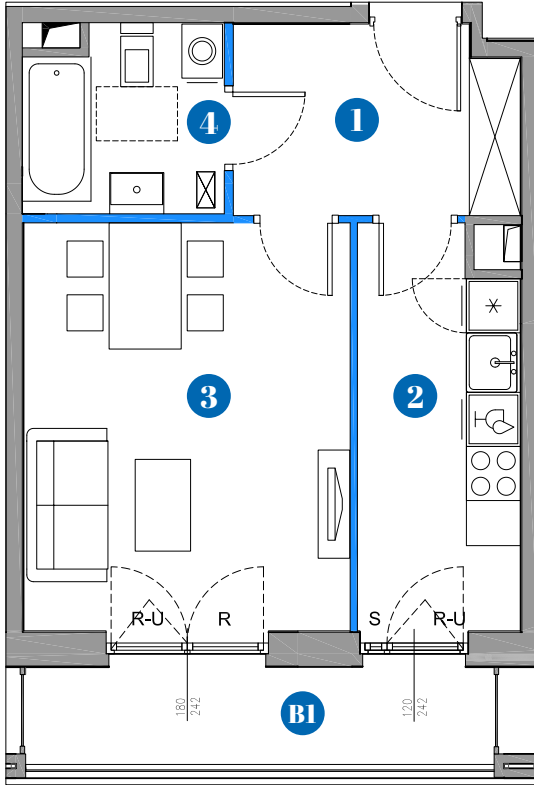

TYP
2

MOKOTÓW

HYGGE

APARTAMENT

TU I TERAZ

**MAŁY APARTAMENT
TYPU „STUDIO”**

35,29 m²

Miejsce pozwalające żyjącym w biegu trochę zwolnić i odetchnąć. W apartamencie „Tu i Teraz” sypialnia i salon w jednym dają przestrzeń do odpoczynku i poukładania myśli. Apartament ma dużą łazienkę oraz balkon na całą szerokość mieszkania. Świetnie odnajdzie się tu singiel albo para.

APARTAMENT

TU I TERAZ

POWIERZCHNIA
LOKALU:
35,29 m²

POWIERZCHNIA
BALKONU:
BI 5,97 m²

- ❶ POKÓJ: **16,39 m²**
- ❷ KUCHNIA: **7,80 m²**
- ❸ PRZEDPOKÓJ: **6,55 m²**
- ❹ ŁAZIENKA: **4,55 m²**

SKALA

ŚCIANY NIEDEMONTOWALNE

ŚCIANY MOŻLIWE DO WYBURZENIA

OZNACZENIA OKIEN:

R - rozwiertalne,
R-U - rozwiertalno-uchylne,
S - stałe

Powierzchnie liczone wg normy PN-ISO 9836, 2015

Powierzchnie mogą ulec zmianie

Wyposażenie tylko w celach prezentacji, nie stanowi zobowiązania umownego

Niniejszy projekt nie stanowi oferty w rozumieniu przepisów Kodeksu cywilnego

Wysokość lokalu H=275 cm, uwzględnia warstwy wykończeniowe posadzki i sufitu

W kuchni, łazienkach oraz WC instalacje podtynkowe