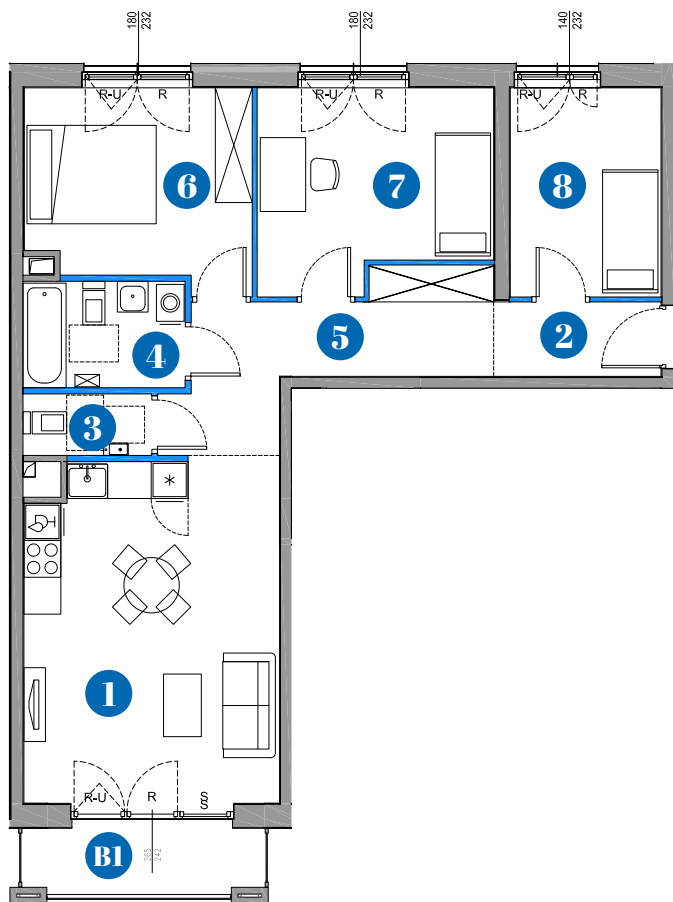

MOKOTÓW

HYGGE

APARTAMENT

HARMONIA

**DUŻY APARTAMENT
DLA RODZINY**

73,80 m²

W dużym apartamencie „Harmonia” rodzina odzyska równowagę między pracą a życiem prywatnym. Salon z otwartą kuchnią i jadalnią pozwala cieszyć się najmniejszą chwilą. Dwie duże sypialnie i jedna mniejsza zapewniają każdemu domownikowi własny kąt, a balkon z pokoju dziennego – wspaniały widok i poczucie wolności. Apartament ma dużą łazienkę i oddzielną toaletę.

APARTAMENT

HARMONIA

POWIERZCHNIA

LOKALU:

73,80 m²

POWIERZCHNIA

BALKONU:

ⓑ 4,38 m²

- 1** SALON Z ANEKSEM KUCHENNYM: **22,75 m²**
- 2** PRZEDPOKOJ: **3,29 m²**
- 3** TOALETA: **2,09 m²**
- 4** ŁAZIENKA: **4,56 m²**
- 5** KORYTARZ: **9,56 m²**
- 6** POKÓJ: **11,42 m²**
- 7** POKÓJ: **11,81 m²**
- 8** POKÓJ: **8,32 m²**

Wyposażenie tylko w celach prezentacji, nie stanowi zobowiązania umownego

Niniejszy projekt nie stanowi oferty w rozumieniu przepisów Kodeksu cywilnego

Wysokość lokalu H=275 cm, uwzględnia warstwy wykończeniowe posadzki i sufitu