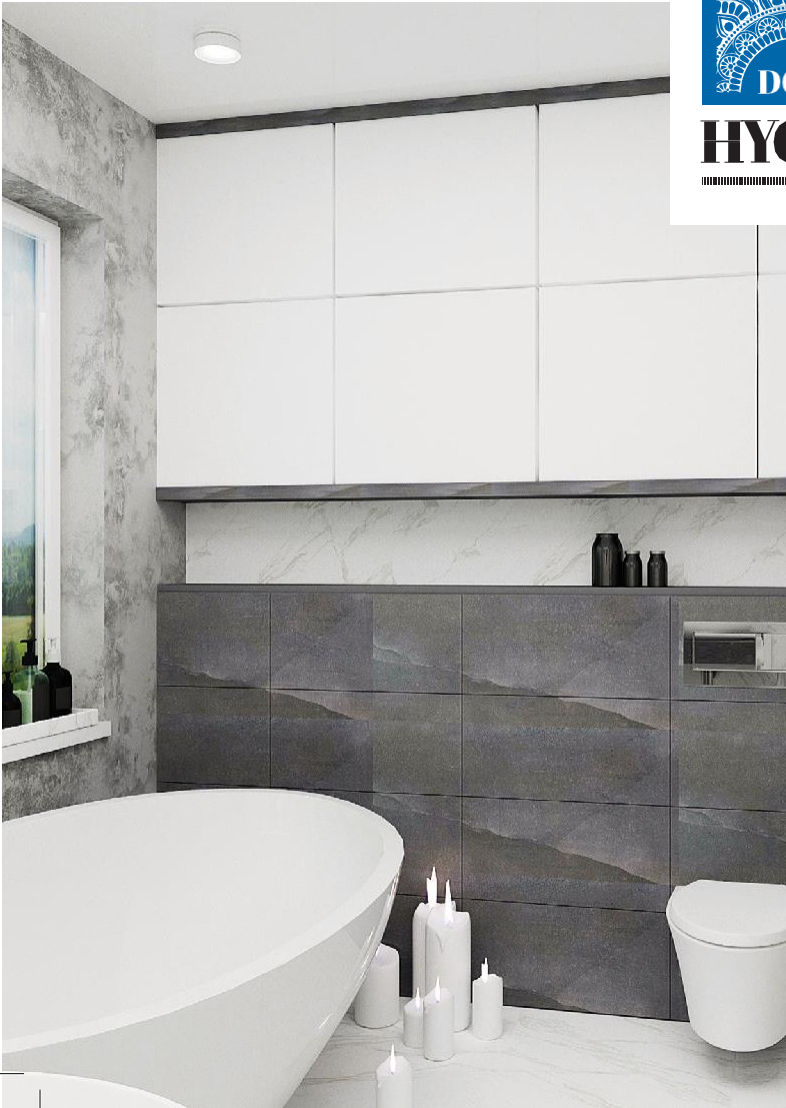

ТИП
7

АПАРТАМЕНТЫ

BEZKRES

ПЕНТХАУС

С ОТЛИЧНЫМ ВИДОМ

..... 105,11 m²

Пентхаус «Bezgres» — это еще больше места для отдыха и встреч с родственниками, около 100 м², расположенных на последних этажах здания. В огромной гостиной, соединенной с кухней, будет сосредоточена вся домашняя жизнь: с семьей и друзьями, с бокалом вина или чашкой горячего чая.