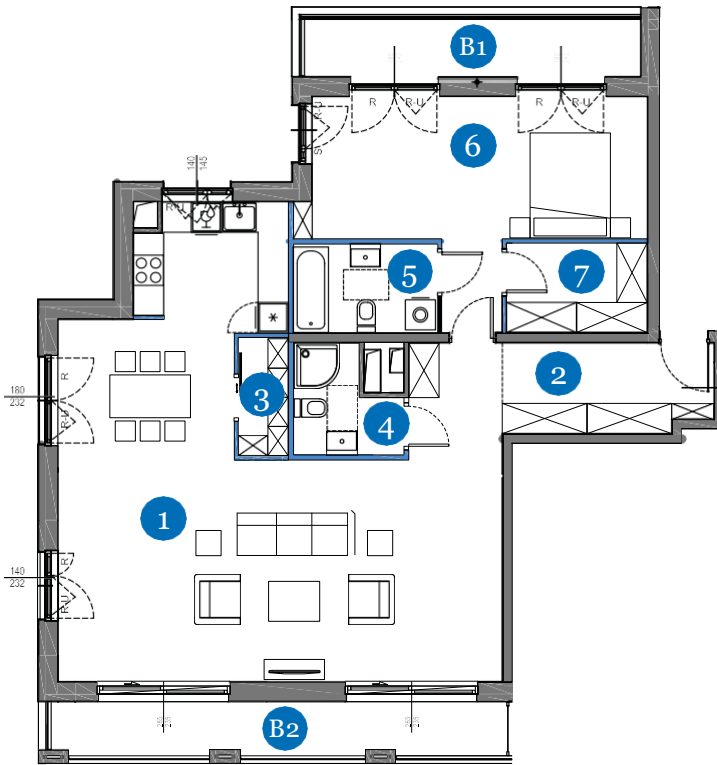

ТИП
7

АПАРТАМЕНТЫ

BEZKRES

ПЕНТХАУС

С ОТЛИЧНЫМ ВИДОМ

..... 105,11 m²

Пентхаус «Bezgres» — это еще больше места для отдыха и встреч с родственниками, около 100 м², расположенных на последних этажах здания. В огромной гостиной, соединенной с кухней, будет сосредоточена вся домашняя жизнь: с семьей и друзьями, с бокалом вина или чашкой горячего чая.

BEZKRES

ПЛОЩАДЬ:

105,11 m²

ПЛОЩАДЬ
БАЛКОНОВ:

В1 8,00 m²

В2 9,58 m²

1 ГОСТИННАЯ С КУХНЕЙ: **60,09 m²**

2 ХОЛЛ: **7,33 m²**

3 КЛАДОВАЯ: **2,36 m²**

4 ВАННАЯ: **3,92 m²**

5 ВАННАЯ: **5,07 m²**

6 КОМНАТА: **21,34 m²**

7 ГАРДЕРОБ: **5,00 m²**

ШКАЛА

НЕСУЩИЕ СТЕНЫ

НЕНЕСУЩИЕ СТЕНЫ

Только для презентационных целей, визуализации не являются договорным обязательством. Этот проект не представляет собой предложение по смыслу Гражданского кодекса.

Высота помещений H = 275 см, включая отделочные слои пола и потолка