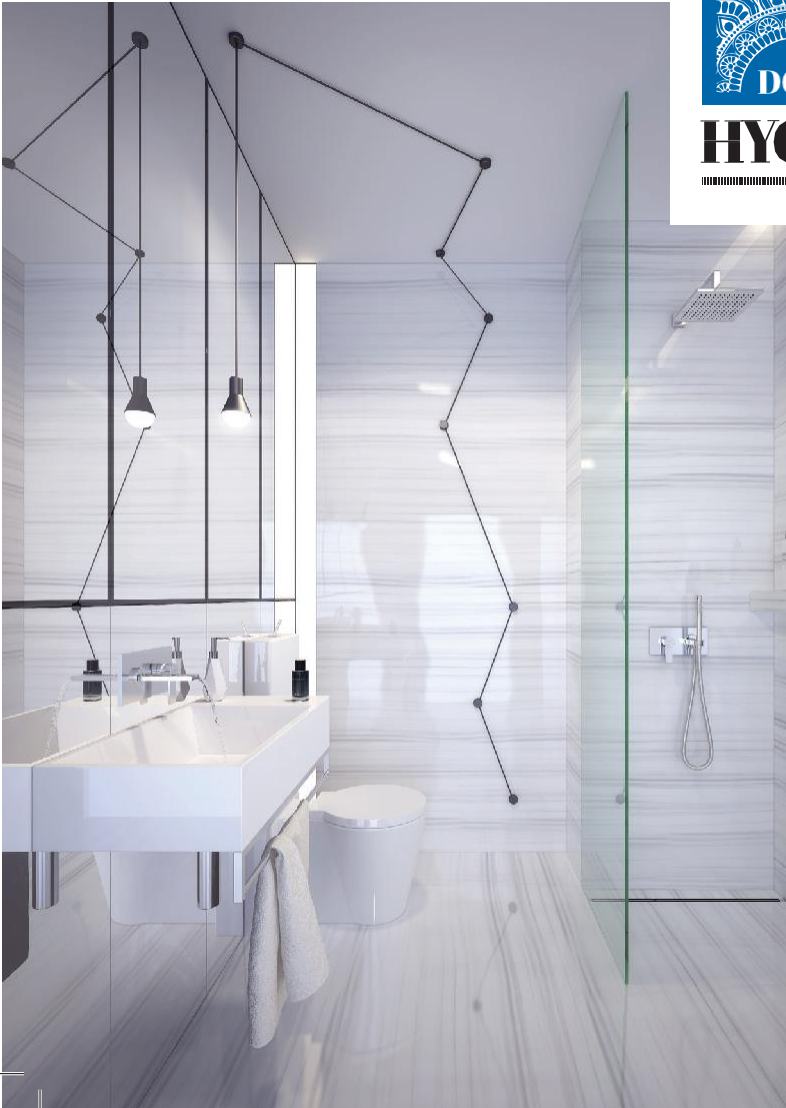

ТИП
2

АПАРТАМЕНТЫ

TU ITERAZ

НЕБОЛЬШИЕ АПАРТАМЕНТЫ
ТИПА «СТУДИЯ»

..... 35,29 m²

Место, которое позволяет тем, кто живет на бегу
немного замедлиться и передохнуть.
Соединенные столовая и гостиная дают
пространство для того, чтобы упорядочить
мысли, а спальня, отделенная от них стеной,
обеспечит приватность. В квартире есть
большая ванная комната и балкон по всей
ширине квартиры. Это отличный выбор для
холостяка.