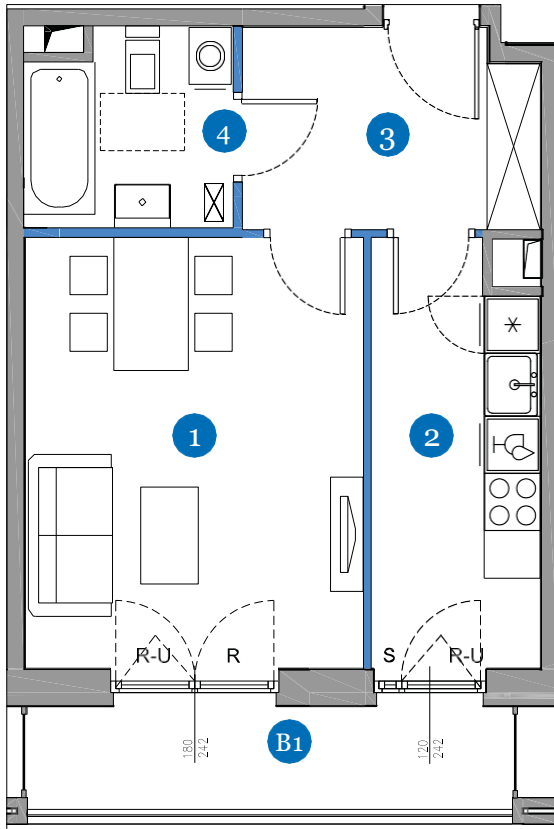

ТИП
2

АПАРТАМЕНТЫ

TU ITERAZ

НЕБОЛЬШИЕ АПАРТАМЕНТЫ
ТИПА «СТУДИЯ»

..... 35,29 m²

Место, которое позволяет тем, кто живет на бегу
немного замедлиться и передохнуть.
Соединенные столовая и гостиная дают
пространство для того, чтобы упорядочить
мысли, а спальня, отделенная от них стеной,
обеспечит приватность. В квартире есть
большая ванная комната и балкон по всей
ширине квартиры. Это отличный выбор для
холостяка.

АПАРТАМЕНТЫ

TU ITERAZ

ПЛОЩАДЬ:

35,29 m²

ПЛОЩАДЬ
БАЛКОНОВ:

В1 5,97 m²

1 КОМНАТА: 16,39 m²

2 КУХНЯ: 7,80 m²

3 ТАМБУР: 6,55 m²

4 ВАННАЯ: 4,55 m²

ШКАЛА

■ НЕСУЩИЕ СТЕНЫ

■ НЕНЕСУЩИЕ СТЕНЫ

ОБОЗНАЧЕНИЕ ОКОН:

R – распахивающиеся,

R-U –

Высота помещений H = 275 см, включая отделочные слои пола и потолка

На кухне, в ванных комнатах и туалетах полы установлены заподлицо

Квартиры будут оборудованы механической вытяжной вентиляцией

ЭТАЖ