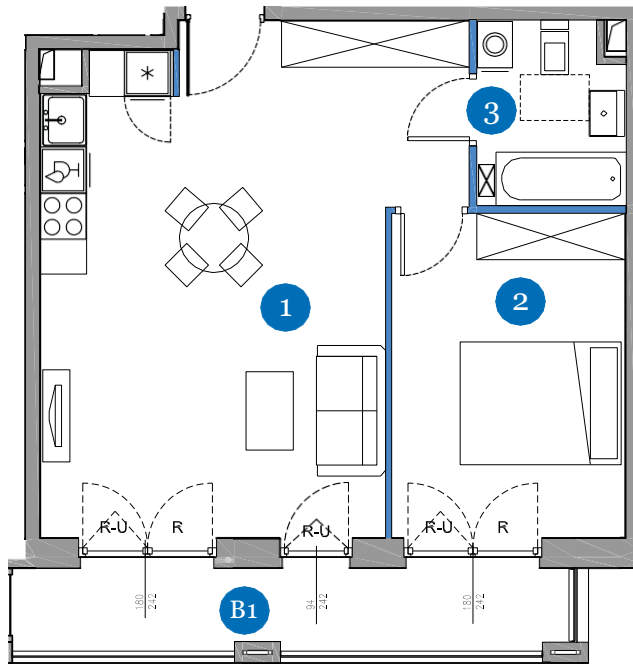

ТИП
5

АПАРТАМЕНТЫ

AZYL

С ОДНОЙ СПАЛЬНОЙ

..... 49,16 m²

Приют для двоих или одного, позволяющий вам укрыть себя от мира. Большая спальня и просторная ванная комната способствуют тишине, а кухня и столовая в сочетании с гостиной — это место, где можно провести время со своими близкими. Один балкон по всей ширине квартиры доступен как из гостиной, так и из спальни.

АПАРТАМЕНТЫ AZYL

ПЛОЩАДЬ:

49,16 m²

ПЛОЩАДЬ
БАЛКОНОВ:

B1 8,17 m²

1 ГОСТИННАЯ С КУХНЕЙ: **31,80 m²**

2 КОМНАТА: **12,86 m²**

3 ВАННАЯ: **4,50 m²**

ШКАЛА

■ НЕСУЩИЕ СТЕНЫ

■ НЕНЕСУЩИЕ СТЕНЫ

ОБОЗНАЧЕНИЕ ОКОН:

R – распахивающиеся,

R-U –

распахивающиеся+откидывающиеся,

S – фиксированные

Высота помещений H = 275 см, включая отделочные слои пола и потолка

На кухне, в ванных комнатах и туалетах полы установлены заподлицо

Квартиры будут оборудованы механической вытяжной вентиляцией

ТИП
5

ЭТАЖ