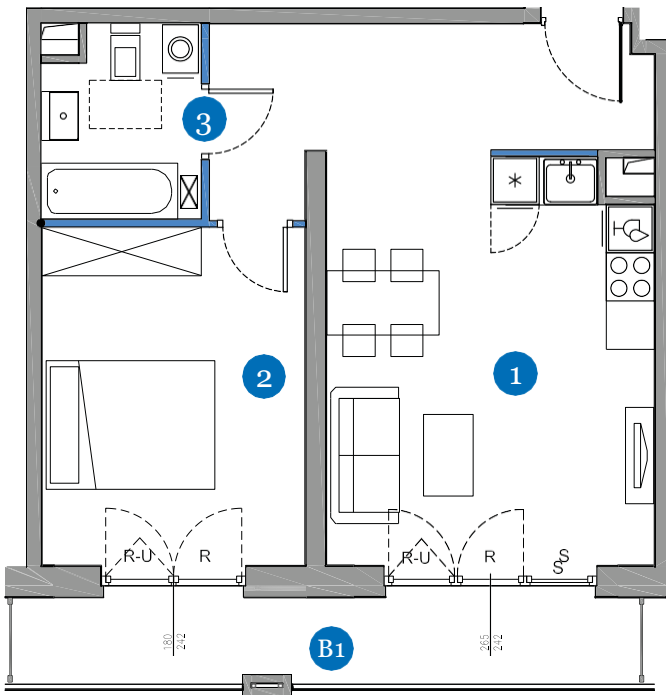

ТИП
5

АПАРТАМЕНТЫ

AZYL

С ОДНОЙ СПАЛЬНОЙ

..... 48,50 m²

Приют для двоих или одного, позволяющий вам укрыть себя от мира. Большая спальня и просторная ванная комната способствуют тишине, а кухня и столовая в сочетании с гостиной — это место, где можно провести время со своими близкими. Один балкон по всей ширине квартиры доступен как из гостиной, так и из спальни.

АПАРТАМЕНТЫ AZYL

ПЛОЩАДЬ:

48,50 m²

ПЛОЩАДЬ
БАЛКОНОВ:

B1 8,82 m²

1 ГОСТИННАЯ С КУХНЕЙ : 30,10 m²

2 КОМНАТА: 13,75 m²

3 ВАННАЯ: 4,65 m²

ШКАЛА

■ НЕСУЩИЕ СТЕНЫ

■ НЕНЕСУЩИЕ СТЕНЫ

ОБОЗНАЧЕНИЕ ОКОН:

R – распахивающиеся,

R-U – распахивающиеся+откидывающиеся,

S – фиксированные

Поверхности, рассчитанные в соответствии со стандартом PN-ISO 9836, 1997. Поверхности могут быть изменены

Только для презентационных целей, визуализации не являются договорным обязательством. Этот проект не представляет собой предложение по смыслу Гражданского кодекса.

Высота помещений H = 275 см, включая отделочные слои пола и потолка