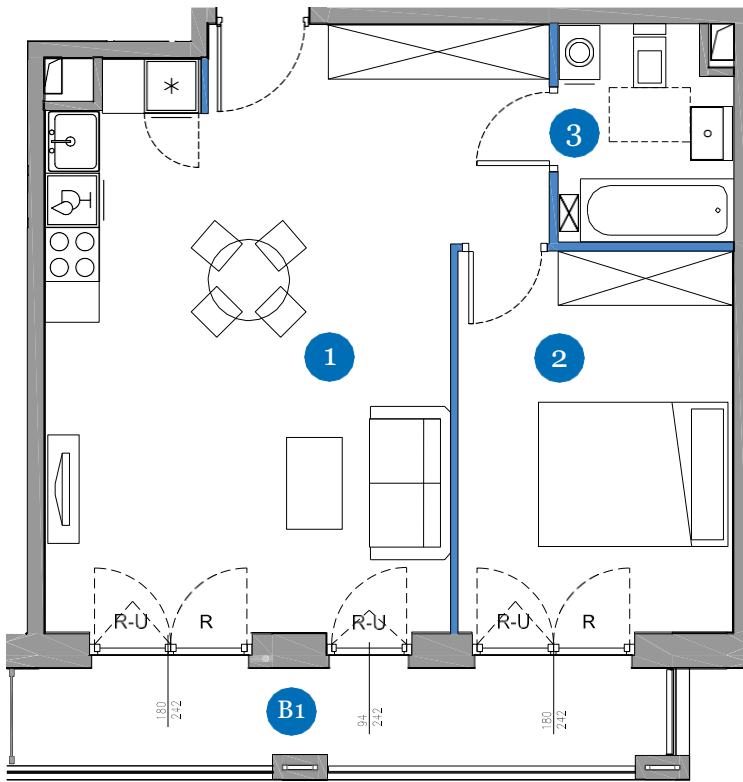

ТИП
5

АПАРТАМЕНТЫ

AZYL

С ОДНОЙ СПАЛЬНОЙ

..... 49,19 m²

Приют для двоих или одного, позволяющий вам укрыть себя от мира. Большая спальня и просторная ванная комната способствуют тишине, а кухня и столовая в сочетании с гостиной — это место, где можно провести время со своими близкими. Один балкон по всей ширине квартиры доступен как из гостиной, так и из спальни.

АПАРТАМЕНТЫ AZYL

ПЛОЩАДЬ:

49,19 m²

ПЛОЩАДЬ
БАЛКОНОВ:

В1 8,14 m²

1 ГОСТИННАЯ С КУХНЕЙ: **31,80 m²**

2 КОМНАТА: **12,86 m²**

3 ВАННАЯ: **4,50 m²**

ШКАЛА

■ НЕСУЩИЕ СТЕНЫ

■ НЕНЕСУЩИЕ СТЕНЫ

ОБОЗНАЧЕНИЕ ОКОН:

R – распахивающиеся,

R-U –

распахивающиеся+откидывающиеся,

S – фиксированные

Высота помещений H = 275 см, включая отделочные слои пола и потолка

На кухне, в ванных комнатах и туалетах полы установлены заподлицо

Квартиры будут оборудованы механической вытяжной вентиляцией

ТИП
5

ЭТАЖ