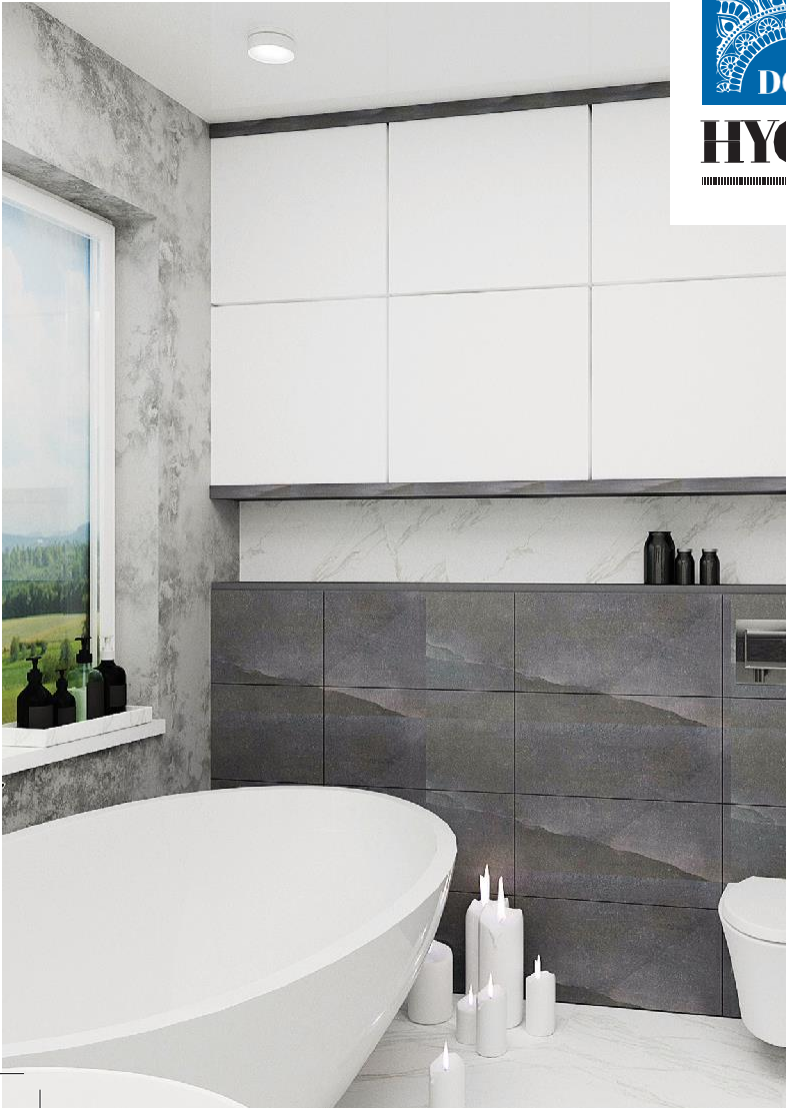

ТИП
7

АПАРТАМЕНТЫ

BEZKRES

ПЕНТХАУС
С ОТЛИЧНЫМ ВИДОМ

..... 99,25 m²

Пентхаус «Bezgres» — это еще больше места для отдыха и встреч с родственниками, около 100 м², расположенных на последних этажах здания. В огромной гостиной, соединенной с кухней, будет сосредоточена вся домашняя жизнь: с семьей и друзьями, с бокалом вина или чашкой горячего чая. «Bezgres» — захватывающий вид — благодаря широким раздвижным окнам HS с террасами или балконами. Это также безопасность и интимность, которые, на 6-м этаже, обеспечит личный лифт до самой двери..