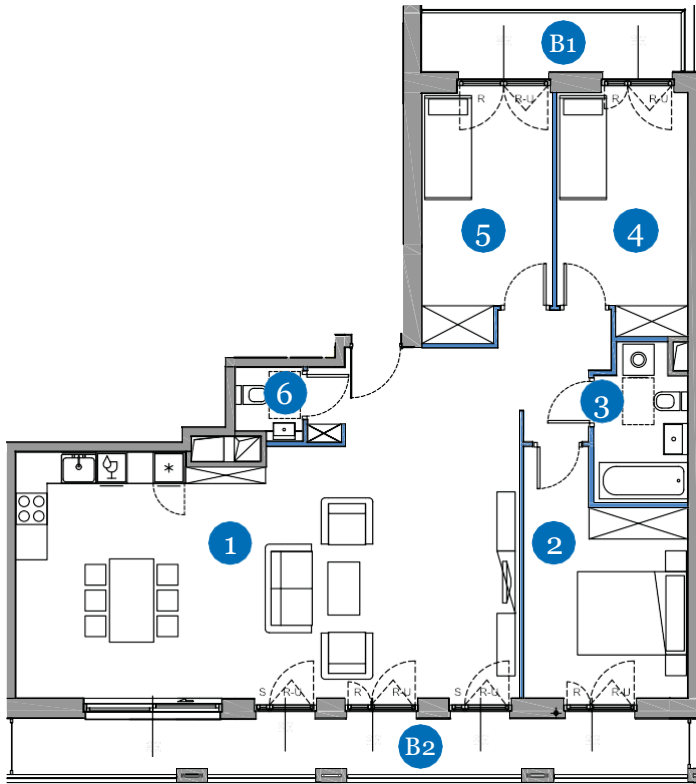

ТИП
7

АПАРТАМЕНТЫ

BEZKRES

ПЕНТХАУС
С ОТЛИЧНЫМ ВИДОМ

..... 99,25 m²

Пентхаус «Bezgres» — это еще больше места для отдыха и встреч с родственниками, около 100 м², расположенных на последних этажах здания. В огромной гостиной, соединенной с кухней, будет сосредоточена вся домашняя жизнь: с семьей и друзьями, с бокалом вина или чашкой горячего чая. «Bezgres» — захватывающий вид — благодаря широким раздвижным окнам HS с террасами или балконами. Это также безопасность и интимность, которые, на 6-м этаже, обеспечит личный лифт до самой двери..

АПАРТАМЕНТЫ

BEZKRES

ПЛОЩАДЬ:

99,25 m²

ПЛОЩАДЬ
БАЛКОНОВ:

В1 5,62 m²
В2 13,78 m²

- ❶ ГОСТИННАЯ С КУХНЕЙ: **57,19 m²**
- ❷ КОМНАТА 1: **12,91 m²**
- ❸ ВАННАЯ: **5,00 m²**
- ❹ КОМНАТА 2: **11,12 m²**
- ❺ КОМНАТА 3: **11,29 m²**
- ❻ ТУАЛЕТ: **1,72 m²**

ШКАЛА

■ НЕСУЩИЕ СТЕНЫ

■ НЕНЕСУЩИЕ СТЕНЫ

ОБОЗНАЧЕНИЕ ОКОН:

R – распахивающиеся,

R-U –

распахивающиеся+откидывающиеся,

S – фиксированные

Высота помещений H = 275 см, включая отделочные слои пола и потолка

На кухне, в ванных комнатах и туалетах полы установлены заподлицо

Квартиры будут оборудованы механической вытяжной вентиляцией

ТИП

7

ЭТАЖ 5