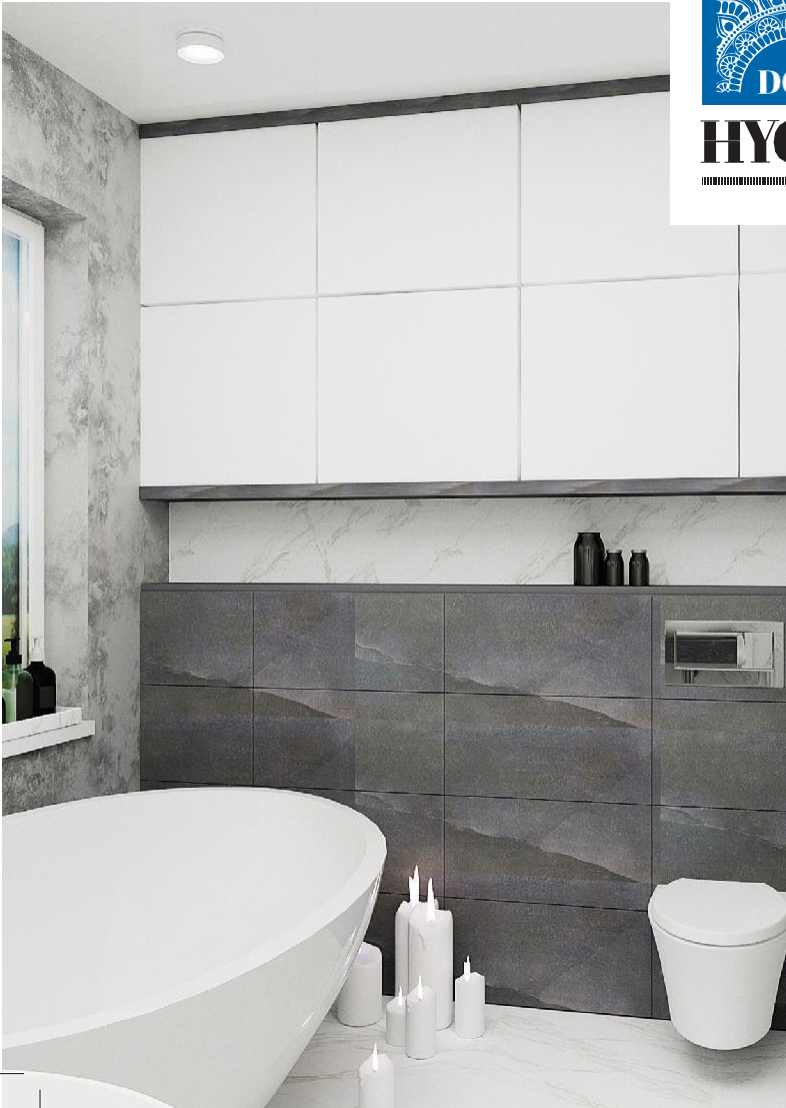

ТИП
7

АПАРТАМЕНТЫ

BEZKRES

ПЕНТХАУС
С ОТЛИЧНЫМ ВИДОМ

..... 103,56 m²

Пентхаус «Bezgres» — это еще больше места для отдыха и встреч с родственниками, около 100 м², расположенных на последних этажах здания. В огромной гостиной, соединенной с кухней, будет сосредоточена вся домашняя жизнь: с семьей и друзьями, с бокалом вина или чашкой горячего чая. «Bezgres» — захватывающий вид — благодаря широким раздвижным окнам HS с террасами или балконами. Это также безопасность и интимность, которые, на 6-м этаже, обеспечит личный лифт до самой двери..