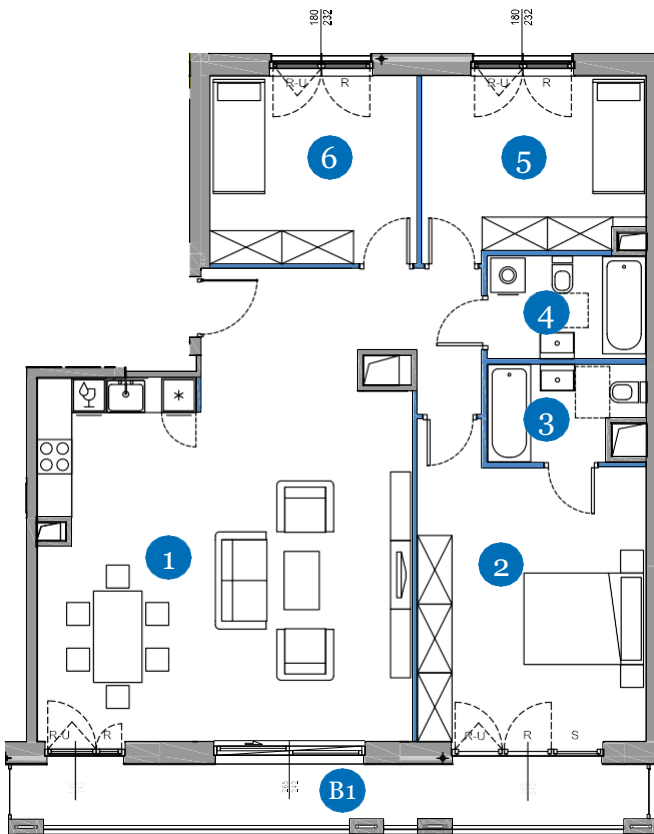

ТИП
7

АПАРТАМЕНТЫ

BEZKRES

ПЕНТХАУС
С ОТЛИЧНЫМ ВИДОМ

..... 103,56 m²

Пентхаус «Bezgres» — это еще больше места для отдыха и встреч с родственниками, около 100 м², расположенных на последних этажах здания. В огромной гостиной, соединенной с кухней, будет сосредоточена вся домашняя жизнь: с семьей и друзьями, с бокалом вина или чашкой горячего чая. «Bezgres» — захватывающий вид — благодаря широким раздвижным окнам HS с террасами или балконами. Это также безопасность и интимность, которые, на 6-м этаже, обеспечит личный лифт до самой двери..

АПАРТАМЕНТЫ

BEZKRES

ПЛОЩАДЬ:

103,56 m²

ПЛОЩАДЬ
БАЛКОНОВ:

В1 11,72 m²

- 1 ГОСТИННАЯ С КУХНЕЙ: **50,55 m²**
- 2 КОМНАТА: **20,03 m²**
- 3 ВАННАЯ: **4,20 m²**
- 4 ВАННАЯ: **4,97 m²**
- 5 КОМНАТА: **11,93 m²**
- 6 КОМНАТА: **11,88 m²**

ШКАЛА

■ НЕСУЩИЕ СТЕНЫ

■ НЕНЕСУЩИЕ СТЕНЫ

ОБОЗНАЧЕНИЕ ОКОН:

R – распахивающиеся,

R-U –

распахивающиеся+откидывающиеся,

S – фиксированные

Высота помещений H = 275 см, включая отделочные слои пола и потолка

На кухне, в ванных комнатах и туалетах полы установлены заподлицо

Квартиры будут оборудованы механической вытяжной вентиляцией

ТИП

7

ЭТАЖ 5