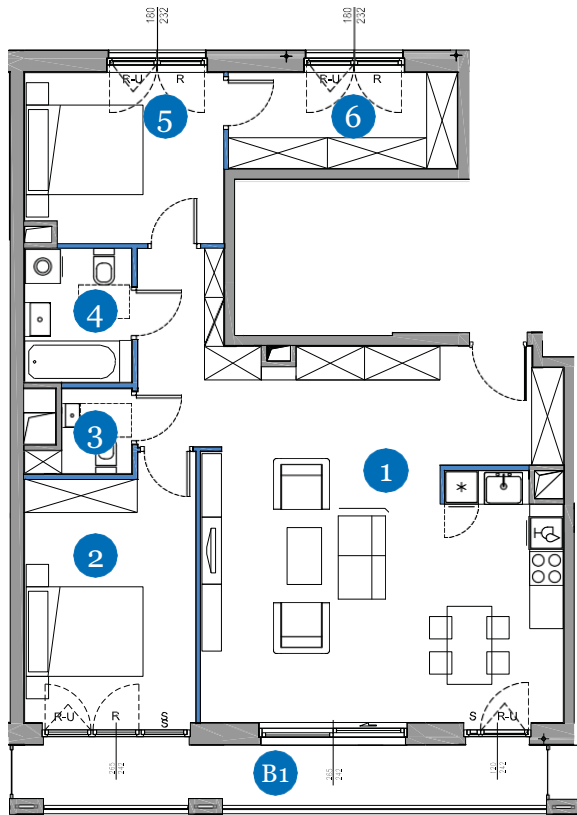

ТИП
7

АПАРТАМЕНТЫ

BEZKRES

ПЕНТХАУС
С ОТЛИЧНЫМ ВИДОМ

..... 85,65 m²

Пентхаус «Bezgres» — это еще больше места для отдыха и встреч с родственниками, около 100 м², расположенных на последних этажах здания. В огромной гостиной, соединенной с кухней, будет сосредоточена вся домашняя жизнь: с семьей и друзьями, с бокалом вина или чашкой горячего чая. «Bezgres» — захватывающий вид — благодаря широким раздвижным окнам HS с террасами или балконами. Это также безопасность и интимность, которые, на 6-м этаже, обеспечит личный лифт до самой двери..

АПАРТАМЕНТЫ

BEZKRES

ПЛОЩАДЬ:

85,65 m²

ПЛОЩАДЬ
БАЛКОНОВ:

В1 10,16 m²

- 1 ГОСТИННАЯ С КУХНЕЙ: **47,35 m²**
- 2 КОМНАТА: **13,88 m²**
- 3 ТУАЛЕТ: **2,18 m²**
- 4 ВАННАЯ: **4,61 m²**
- 5 КОМНАТА: **10,60 m²**
- 6 ГАРДЕРОБ: **7,03 m²**

ШКАЛА

■ НЕСУЩИЕ СТЕНЫ

■ НЕНЕСУЩИЕ СТЕНЫ

ОБОЗНАЧЕНИЕ ОКОН:

R – распахивающиеся,

R-U –

распахивающиеся+откидывающиеся,

S – фиксированные

Высота помещений H = 275 см, включая отделочные слои пола и потолка

На кухне, в ванных комнатах и туалетах полы установлены заподлицо

Квартиры будут оборудованы механической вытяжной вентиляцией

ТИП

7

ЭТАЖ 5