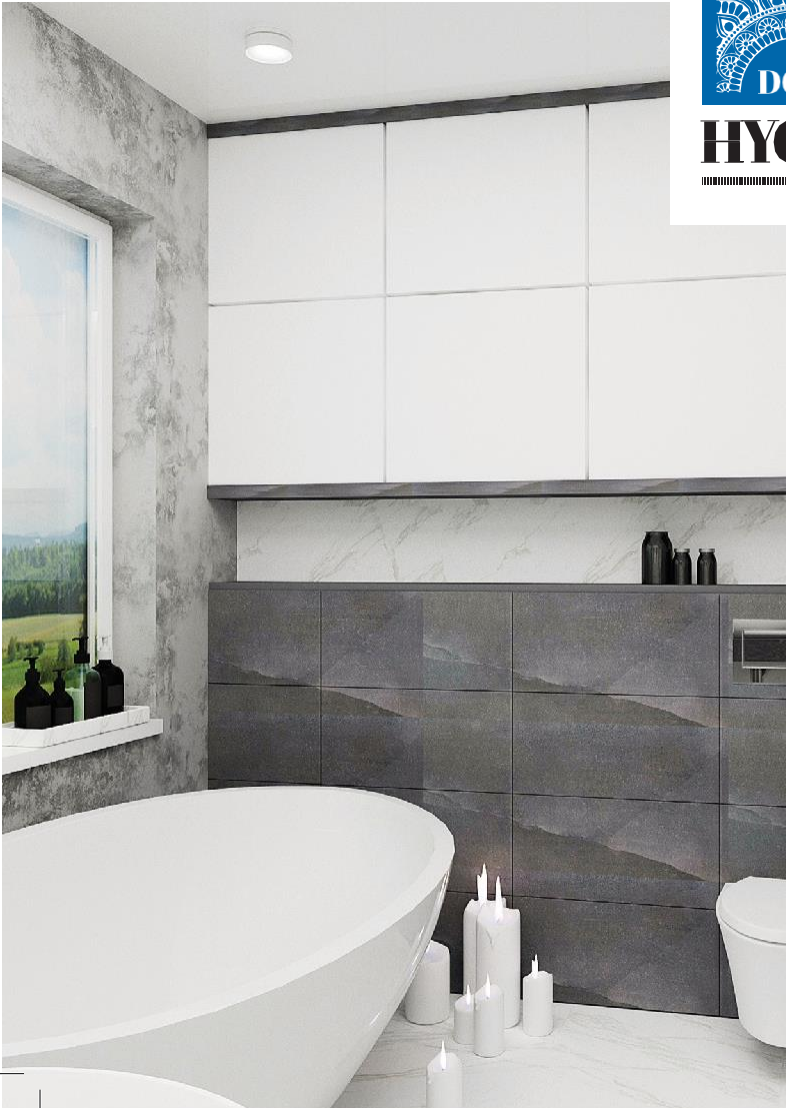

ТИП
7

АПАРТАМЕНТЫ

BEZKRES

ПЕНТХАУС
С ОТЛИЧНЫМ ВИДОМ

..... 85,65 m²

Пентхаус «Bezgres» — это еще больше места для отдыха и встреч с родственниками, около 100 м², расположенных на последних этажах здания. В огромной гостиной, соединенной с кухней, будет сосредоточена вся домашняя жизнь: с семьей и друзьями, с бокалом вина или чашкой горячего чая. «Bezgres» — захватывающий вид — благодаря широким раздвижным окнам HS с террасами или балконами. Это также безопасность и интимность, которые, на 6-м этаже, обеспечит личный лифт до самой двери..