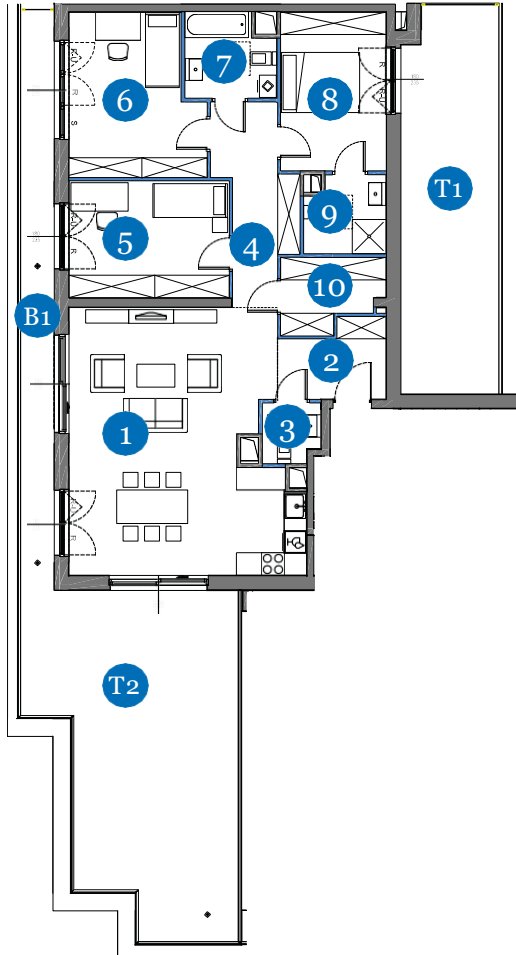

ТИП
7

АПАРТАМЕНТЫ

BEZKRES

ПЕНТХАУС
С ОТЛИЧНЫМ ВИДОМ

..... 111,80 m²

Пентхаус «Bezgres» — это еще больше места для отдыха и встреч с родственниками, около 100 м², расположенных на последних этажах здания. В огромной гостиной, соединенной с кухней, будет сосредоточена вся домашняя жизнь: с семьей и друзьями, с бокалом вина или чашкой горячего чая. «Bezgres» — захватывающий вид — благодаря широким раздвижным окнам HS с террасами или балконами. Это также безопасность и интимность, которые, на 6-м этаже, обеспечит личный лифт до самой двери..

АПАРТАМЕНТЫ

BEZKRES

ПЛОЩАДЬ:

111,80 m²

ПЛОЩАДЬ
БАЛКОНОВ:

ⓑ1 18,87 m²

ⓓ1 26,78 m²

ⓓ2 43,69 m²

1 ГОСТИННАЯ С КУХНЕЙ: **40,33 m²**

2 ХОЛЛ: **5,46 m²**

3 ТУАЛЕТ: **2,39 m²**

4 ТАМБУР: **9,14 m²**

5 КОМНАТА: **13,39 m²**

6 КОМНАТА: **14,69 m²**

7 ВАННАЯ: **5,19 m²**

8 КОМНАТА: **11,97 m²**

Этот проект не представляет собой предложение по смыслу Гражданского кодекса.

Высота помещений Н = 275 см, включая отделочные слои пола и потолка

На кухне, в ванных комнатах и туалетах полы установлены заподлицо