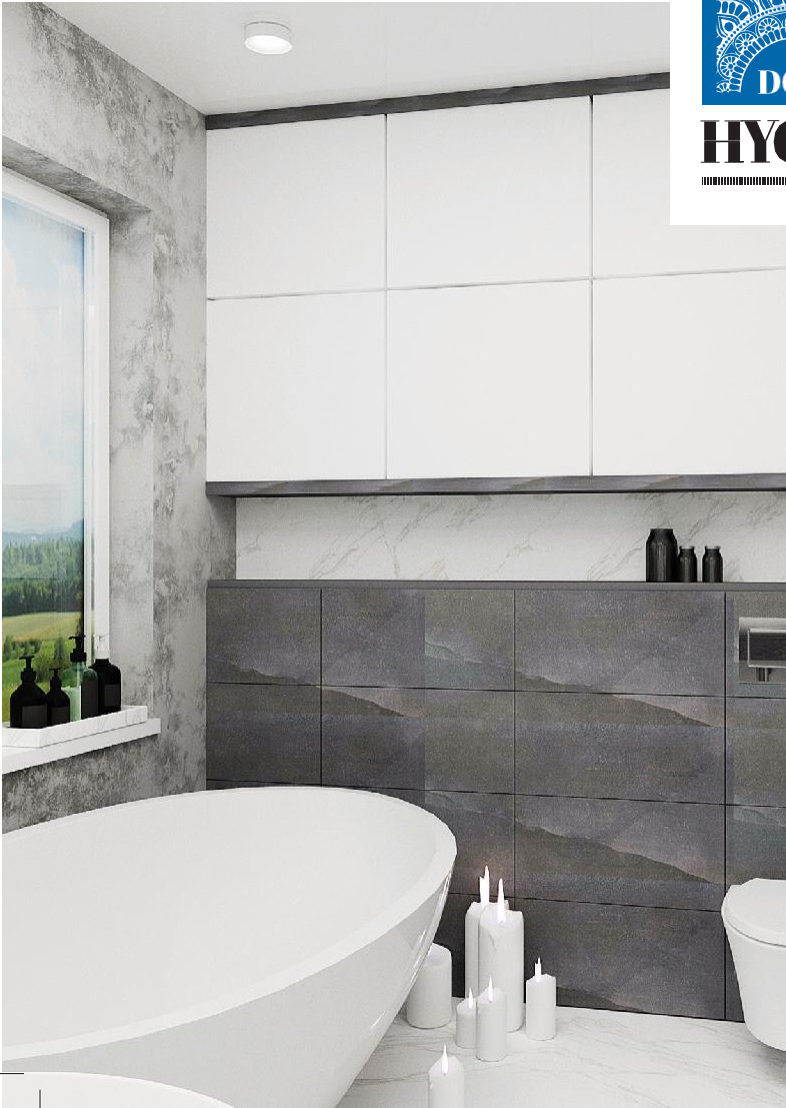

ТИП
7

АПАРТАМЕНТЫ

BEZKRES

ПЕНТХАУС
С ОТЛИЧНЫМ ВИДОМ

..... 111,80 m²

Пентхаус «Bezgres» — это еще больше места для отдыха и встреч с родственниками, около 100 м², расположенных на последних этажах здания. В огромной гостиной, соединенной с кухней, будет сосредоточена вся домашняя жизнь: с семьей и друзьями, с бокалом вина или чашкой горячего чая. «Bezgres» — захватывающий вид — благодаря широким раздвижным окнам HS с террасами или балконами. Это также безопасность и интимность, которые, на 6-м этаже, обеспечит личный лифт до самой двери..